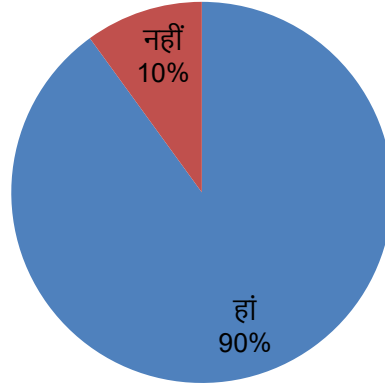

शासकीय दिग्विजय महाविद्यालय में आपकी संस्था में कार्य के अनुरूप कोई पाठ्यक्रम संचालित है या नहीं

90 % नियोक्ताओं ने कहा कि शासकीय दिग्विजय महाविद्यालय में उनकी संस्था में कार्य के अनुरूप पाठ्यक्रम संचालित होते हैं।