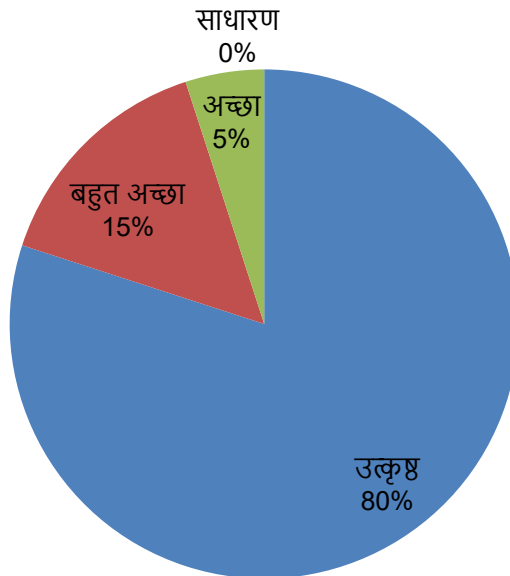

IQAC Coordinator

Principal
Principal
Govt. Digvijay College
Rajnandgaon (C.G.)

नियोक्ता के फीडबैक का विश्लेषण

Session 2021-22

शासकीय दिग्विजय महाविद्यालय से अध्ययन के पश्चात् क्या कोई छात्र आपकी संस्था में कार्यरत है

100 % नियोक्ताओं ने कहा कि शासकीय दिग्विजय महाविद्यालय से अध्ययन के पश्चात् छात्र उनकी संस्था में कार्यरत है।

यदि कार्यरत है तो उसका स्तर कैसा है

नियोक्ताओं ने मानना है कि उनकी संस्था में कार्यरत 80 % कर्मचारियों (हमारे महाविद्यालय से उत्तीर्ण) का स्तर उत्कृष्ट है।