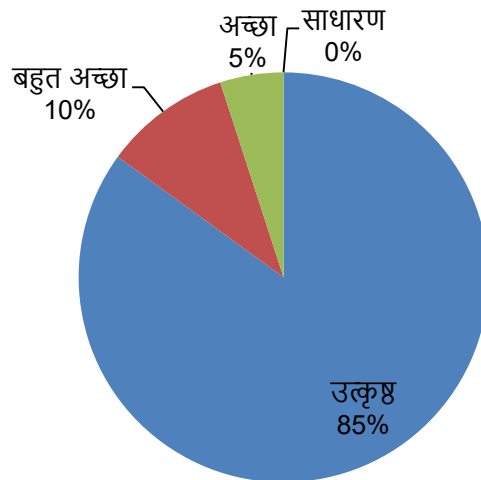

यदि हा तो पाठ्यक्रम का स्तर कैसा है

85 % नियोक्ताओं ने कहा कि शासकीय दिग्विजय महाविद्यालय में उनकी संस्था में कार्य के अनुरूप जो पाठ्यक्रम संचालित होते हैं और पाठ्यक्रम का स्तर उत्कृष्ट है।