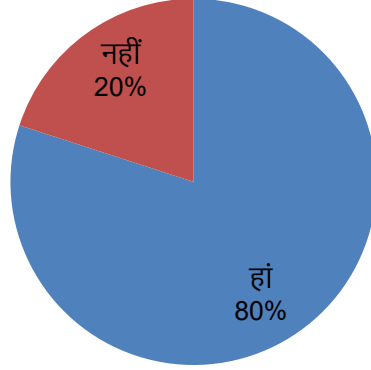

क्या आप हमारे विद्यार्थियों को अध्ययन के साथ -साथ कौशल प्रशिक्षण देना चाहेंगे

80 % नियोक्तार्यों ने कहा कि शासकीय दिग्विजय महाविद्यालय में अध्ययनरत विद्यार्थियों को कौशल प्रशिक्षण देना चाहेंगे।

Principal