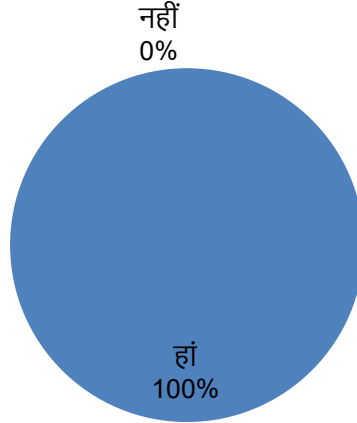

IQAC Coordinator

Principal
Principal
Govt. Digvijay College
Rajnandgaon (C.G.)

नियोक्ता के फीडबैक का विश्लेषण

Session 2021-22

शासकीय दिग्विजय महाविद्यालय से अध्ययन के पश्चात् क्या कोई छात्र आपकी संस्था में कार्यरत है

100 % नियोक्ताओं ने कहा कि शासकीय दिग्विजय महाविद्यालय से अध्ययन के पश्चात् छात्र उनकी संस्था में कार्यरत है।

यदि कार्यरत है तो उसका स्तर कैसा है

नियोक्ताओं ने मानना है कि उनकी संस्था में कार्यरत 80 % कर्मचारियों (हमारे महाविद्यालय से उत्तीर्ण) का स्तर उत्कृष्ट है।