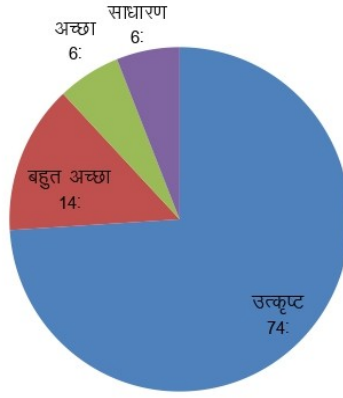

Principal
Govt. Digvijay College
Rajnandgaon (C.G.)

भूतपूर्व छात्रों के फीड बैक का विश्लेषण विभिन्न बिंदुओं का विश्लेषण

महाविद्यालय / विभाग की स्थिति में परिवर्तन का स्तर (प्रतिशत में)

पाठ्यक्रमों में परिवर्तन से संतुष्टि का स्तर (प्रतिशत में)

रोजगार परक पाठ्यक्रम की स्थिति (प्रतिशत में)

महाविद्यालय में शैक्षणिक वातावरण (प्रतिशत में)

महाविद्यालय में शैक्षणेत्तर गति का वातावरण (प्रतिशत में)

महाविद्यालय में खेलकूद का वातावरण (प्रतिशत में)

समाज में महाविद्यालय की छवि (प्रतिशत में)

महाविद्यालय की स्वच्छता की स्थिति (प्रतिशत में)

महाविद्यालय में पर्यावरणीय वातावरण (प्रतिशत में)

Principal
Govt. Digvijay College
Rajnandgaon (C.G.)