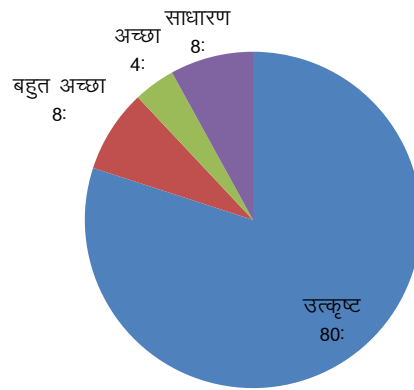

शासकीय दिग्विजय स्वशासी स्नातकोत्तर महाविद्यालय, राजनांदगांव छ0ग0
भूतपूर्व छात्र का फीड बैक
सत्र 2020-21

क्र	विवरण	मुल्यांकन			
		उत्कृष्ट	बहुत अच्छा	अच्छा	साधारण
1	महाविद्यालय / विभाग की स्थिति में परिवर्तन का स्तर	80%	8%	4%	8%
2	पाठ्यक्रमों में परिवर्तन से संतुष्टि का स्तर	62%	21%	11%	6%
3	रोजगार परक पाठ्यक्रम की स्थिति	76%	10%	6%	8%
4	महाविद्यालय में शैक्षणिक वातावरण	70%	18%	10%	2%
5	महाविद्यालय में खेलकूद का वातावरण	68%	14%	10%	8%
6	महाविद्यालय में शैक्षणेत्तर गति का वातावरण	70%	14%	12%	4%
7	समाज में महाविद्यालय की छवि	74%	14%	6%	6%
8	महाविद्यालय की स्वच्छता की स्थिति	70%	10%	12%	8%
9	महाविद्यालय में पर्यावरणीय वातावरण	74%	18%	4%	4%
10	महाविद्यालय के विकास के लिए आपके सुझाव				

Principal
Govt. Digvijay College
Rajnandgaon (C.G.)

भूतपूर्व छात्रों के फीड बैक का विश्लेषण विभिन्न बिंदुओं का विश्लेषण

महाविद्यालय / विभाग की स्थिति में परिवर्तन का स्तर (प्रतिशत में)

पाठ्यक्रमों में परिवर्तन से संतुष्टि का स्तर (प्रतिशत में)

रोजगार परक पाठ्यक्रम की स्थिति (प्रतिशत में)

महाविद्यालय में शैक्षणिक वातावरण (प्रतिशत में)

महाविद्यालय में शैक्षणेत्तर गति का वातावरण (प्रतिशत में)

महाविद्यालय में खेलकूद का वातावरण (प्रतिशत में)

समाज में महाविद्यालय की छवि (प्रतिशत में)