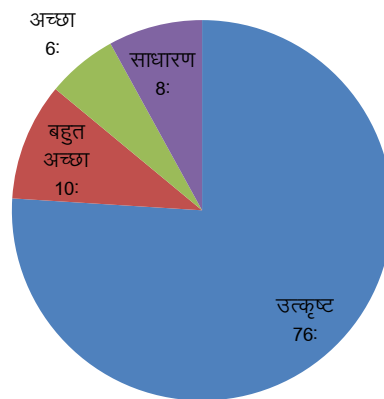

Principal
Govt. Digvijay College
Rajnandgaon (C.G.)

भूतपूर्व छात्रों के फीड बैक का विश्लेषण विभिन्न बिंदुओं का विश्लेषण

महाविद्यालय / विभाग की स्थिति में परिवर्तन का स्तर (प्रतिशत में)

पाठ्यक्रमों में परिवर्तन से संतुष्टि का स्तर (प्रतिशत में)

रोजगार परक पाठ्यक्रम की स्थिति (प्रतिशत में)

महाविद्यालय में शैक्षणिक वातावरण (प्रतिशत में)

महाविद्यालय में शैक्षणेत्तर गति का वातावरण (प्रतिशत में)

महाविद्यालय में खेलकूद का वातावरण (प्रतिशत में)

समाज में महाविद्यालय की छवि (प्रतिशत में)