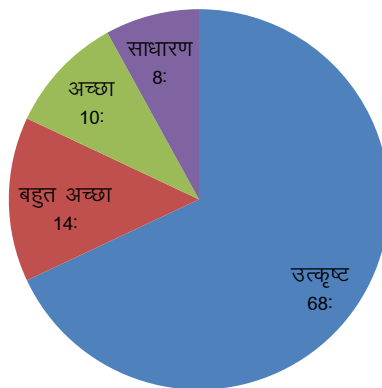

Principal
Govt. Digvijay College
Rajnandgaon (C.G.)

भूतपूर्व छात्रों के फीड बैक का विश्लेषण विभिन्न बिंदुओं का विश्लेषण

महाविद्यालय / विभाग की स्थिति में परिवर्तन का स्तर (प्रतिशत में)

पाठ्यक्रमों में परिवर्तन से संतुष्टि का स्तर (प्रतिशत में)

रोजगार परक पाठ्यक्रम की स्थिति (प्रतिशत में)

महाविद्यालय में शैक्षणिक वातावरण (प्रतिशत में)

महाविद्यालय में शैक्षणेत्तर गति का वातावरण (प्रतिशत में)

महाविद्यालय में खेलकूद का वातावरण (प्रतिशत में)

समाज में महाविद्यालय की छवि (प्रतिशत में)

महाविद्यालय की स्वच्छता की स्थिति (प्रतिशत में)

महाविद्यालय में पर्यावरणीय वातावरण (प्रतिशत में)

Principal
Govt. Digvijay College
Rajnandgaon (C.G.)