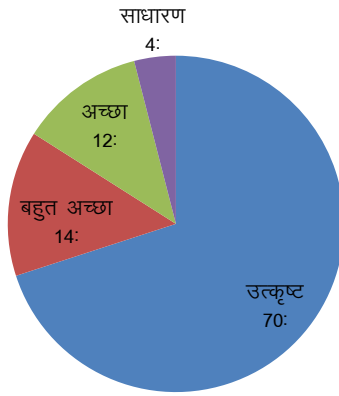

Principal
Govt. Digvijay College
Rajnandgaon (C.G.)

भूतपूर्व छात्रों के फीड बैक का विश्लेषण विभिन्न बिंदुओं का विश्लेषण

महाविद्यालय / विभाग की स्थिति में परिवर्तन का स्तर (प्रतिशत में)

पाठ्यक्रमों में परिवर्तन से संतुष्टि का स्तर (प्रतिशत में)

रोजगार परक पाठ्यक्रम की स्थिति (प्रतिशत में)

महाविद्यालय में शैक्षणिक वातावरण (प्रतिशत में)

महाविद्यालय में शैक्षणेत्तर गति का वातावरण (प्रतिशत में)

महाविद्यालय में खेलकूद का वातावरण (प्रतिशत में)

समाज में महाविद्यालय की छवि (प्रतिशत में)