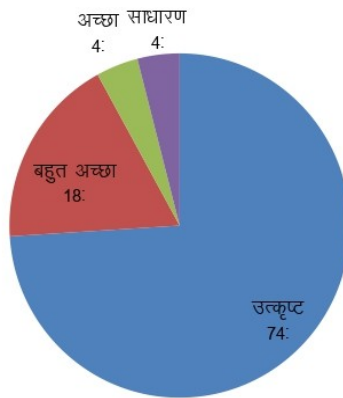

Principal
Govt. Digvijay College
Rajnandgaon (C.G.)

भूतपूर्व छात्रों के फीड बैक का विश्लेषण विभिन्न बिंदुओं का विश्लेषण

महाविद्यालय / विभाग की स्थिति में परिवर्तन का स्तर (प्रतिशत में)

पाठ्यक्रमों में परिवर्तन से संतुष्टि का स्तर (प्रतिशत में)

रोजगार परक पाठ्यक्रम की स्थिति (प्रतिशत में)

महाविद्यालय में शैक्षणिक वातावरण (प्रतिशत में)

महाविद्यालय में शैक्षणेत्तर गति का वातावरण (प्रतिशत में)

महाविद्यालय में खेलकूद का वातावरण (प्रतिशत में)

समाज में महाविद्यालय की छवि (प्रतिशत में)

महाविद्यालय की स्वच्छता की स्थिति (प्रतिशत में)

महाविद्यालय में पर्यावरणीय वातावरण (प्रतिशत में)

Principal
Govt. Digvijay College
Rajnandgaon (C.G.)