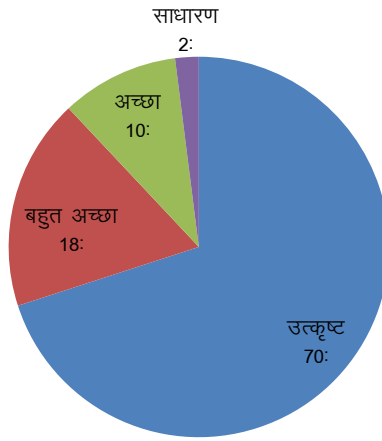

Principal
Govt. Digvijay College
Rajnandgaon (C.G.)

भूतपूर्व छात्रों के फीड बैक का विश्लेषण विभिन्न बिंदुओं का विश्लेषण

महाविद्यालय / विभाग की स्थिति में परिवर्तन का स्तर (प्रतिशत में)

पाठ्यक्रमों में परिवर्तन से संतुष्टि का स्तर (प्रतिशत में)

रोजगार परक पाठ्यक्रम की स्थिति (प्रतिशत में)

महाविद्यालय में शैक्षणिक वातावरण (प्रतिशत में)

महाविद्यालय में शैक्षणेत्तर गति का वातावरण (प्रतिशत में)

महाविद्यालय में खेलकूद का वातावरण (प्रतिशत में)

समाज में महाविद्यालय की छवि (प्रतिशत में)