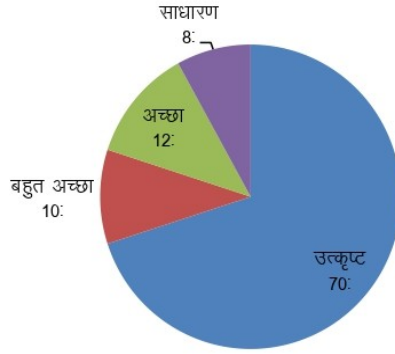

Principal
Govt. Digvijay College
Rajnandgaon (C.G.)

भूतपूर्व छात्रों के फीड बैक का विश्लेषण विभिन्न बिंदुओं का विश्लेषण

महाविद्यालय / विभाग की स्थिति में परिवर्तन का स्तर (प्रतिशत में)

पाठ्यक्रमों में परिवर्तन से संतुष्टि का स्तर (प्रतिशत में)

रोजगार परक पाठ्यक्रम की स्थिति (प्रतिशत में)

महाविद्यालय में शैक्षणिक वातावरण (प्रतिशत में)

महाविद्यालय में शैक्षणेत्तर गति का वातावरण (प्रतिशत में)

महाविद्यालय में खेलकूद का वातावरण (प्रतिशत में)

समाज में महाविद्यालय की छवि (प्रतिशत में)

महाविद्यालय की स्वच्छता की स्थिति (प्रतिशत में)

महाविद्यालय में पर्यावरणीय वातावरण (प्रतिशत में)

Principal
Govt. Digvijay College
Rajnandgaon (C.G.)