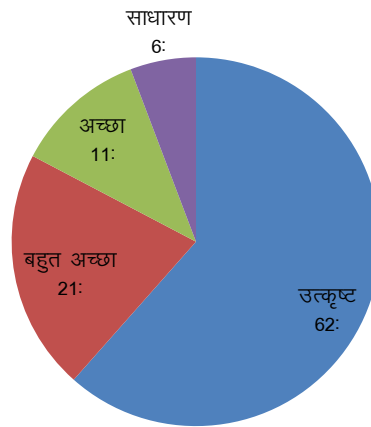

शासकीय दिग्विजय स्वशासी स्नातकोत्तर महाविद्यालय, राजनांदगांव छ0ग0
भूतपूर्व छात्र का फीड बैक
सत्र 2020-21

क्र	विवरण	मुल्यांकन			
		उत्कृष्ट	बहुत अच्छा	अच्छा	साधारण
1	महाविद्यालय / विभाग की स्थिति में परिवर्तन का स्तर	80%	8%	4%	8%
2	पाठ्यक्रमों में परिवर्तन से संतुष्टि का स्तर	62%	21%	11%	6%
3	रोजगार परक पाठ्यक्रम की स्थिति	76%	10%	6%	8%
4	महाविद्यालय में शैक्षणिक वातावरण	70%	18%	10%	2%
5	महाविद्यालय में खेलकूद का वातावरण	68%	14%	10%	8%
6	महाविद्यालय में शैक्षणेत्तर गति का वातावरण	70%	14%	12%	4%
7	समाज में महाविद्यालय की छवि	74%	14%	6%	6%
8	महाविद्यालय की स्वच्छता की स्थिति	70%	10%	12%	8%
9	महाविद्यालय में पर्यावरणीय वातावरण	74%	18%	4%	4%
10	महाविद्यालय के विकास के लिए आपके सुझाव				

Principal
Govt. Digvijay College
Rajnandgaon (C.G.)

भूतपूर्व छात्रों के फीड बैक का विश्लेषण विभिन्न बिंदुओं का विश्लेषण

महाविद्यालय / विभाग की स्थिति में परिवर्तन का स्तर (प्रतिशत में)

पाठ्यक्रमों में परिवर्तन से संतुष्टि का स्तर (प्रतिशत में)

रोजगार परक पाठ्यक्रम की स्थिति (प्रतिशत में)

महाविद्यालय में शैक्षणिक वातावरण (प्रतिशत में)

महाविद्यालय में शैक्षणेत्तर गति का वातावरण (प्रतिशत में)

महाविद्यालय में खेलकूद का वातावरण (प्रतिशत में)

समाज में महाविद्यालय की छवि (प्रतिशत में)